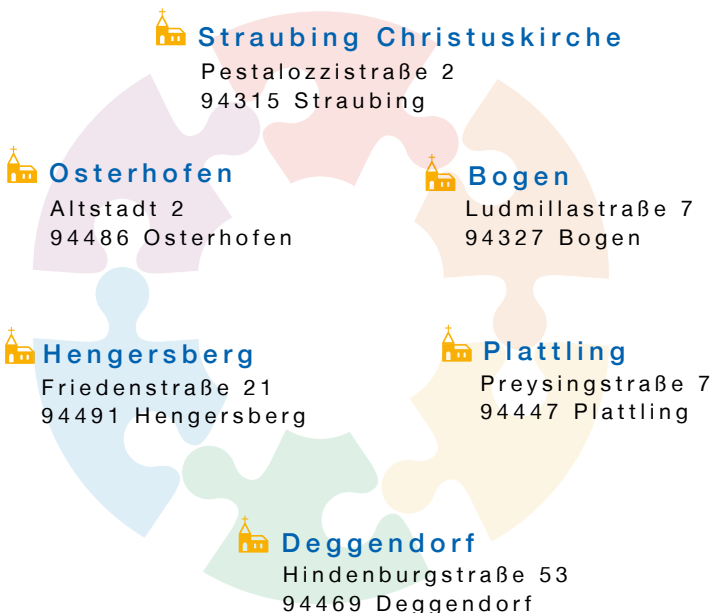

Evangelische Bildung
in Ostbayern e.V.
Bildungsregion Donau-Wald

AM MENSCHEN

KOMPETENT

IN IHRER NÄHE

Gemeinsam stark für die
Bildungsregion Donau-Wald

Evangelische Bildung in Ostbayern

Evangelische Bildung in Ostbayern e.V. (EBO) ist das gemeinsame Dach für alle Aktivitäten im Bereich der Erwachsenen- und Familienbildung in der ostbayerischen Region.

.....

Die evangelische Bildung in Ostbayern
wird unterstützt von

Evangelisch-Lutherische
Kirche in Bayern

Die Bildungsregion Donau-Wald der sechs Kirchengemeinden

Die Bildungsregion Donau-Wald vernetzt die Bildungsaktivitäten in den sechs evang.-luth. Kirchengemeinden.